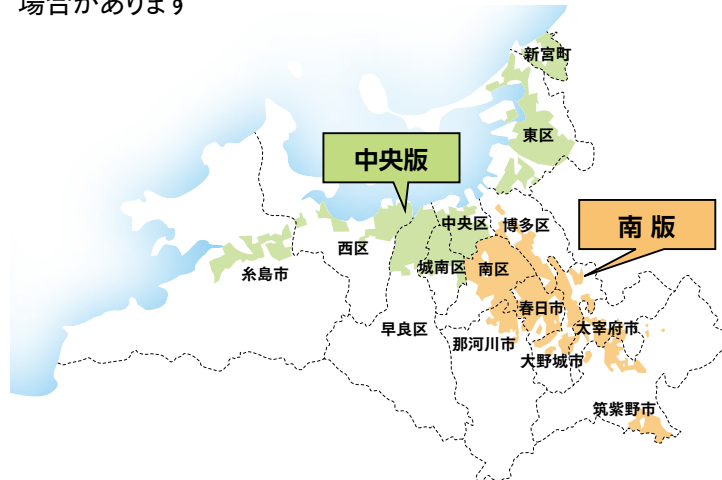

地図が写真を追加可能

◆毎月 第4週号で掲載

◆半3段相当記事型広告
中央版/90,000円(税別)
南版/70,000円(税別)
両エリアセット/150,000円(税別)

◆半6段相当記事型広告
中央版/180,000円(税別)
南版/140,000円(税別)
両エリアセット/300,000円(税別)

◆「リビング読者限定」の商品内容・特典をお願いいたします
広告中の商品内容・特典が他媒体と同じ場合、
本企画適用外となります

◆取材内容から、当社判断で企画適用できないと判断する
場合があります

◆中央版: 196,720部(福岡市中央区・早良区・城南区・西区・東区・糸島市・新宮町)

◆南版: 155,420部(福岡市南区・博多区・春日市・大野城市・太宰府市・筑紫野市・那珂川市)

広告のお問合せ・お申し込みは **福岡リビング 営業部** TEL092-475-8025